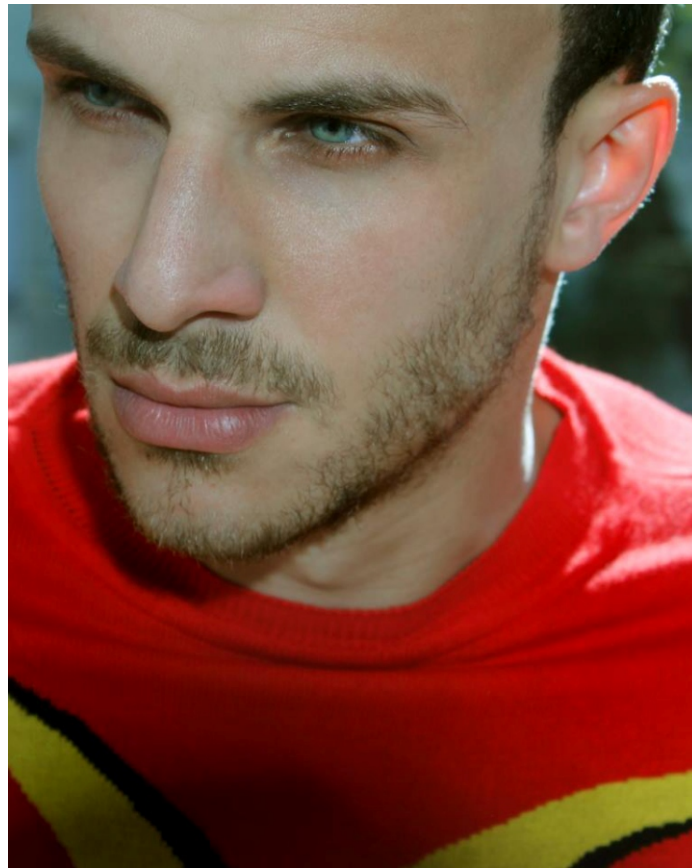

ANNEXE

MODELS

ALEXANDRE BALBINOT

ALTURA 1.90 | TÓRAX 105 | MANEQUIM 42 | SAPATO 43 | CABELOS LOIROS | OLHOS AZUIS
HEIGHT 6'2.75" | CHEST 41.3" | SIZE L | SHOE 11.5 | HAIR BLONDE | EYES BLUE