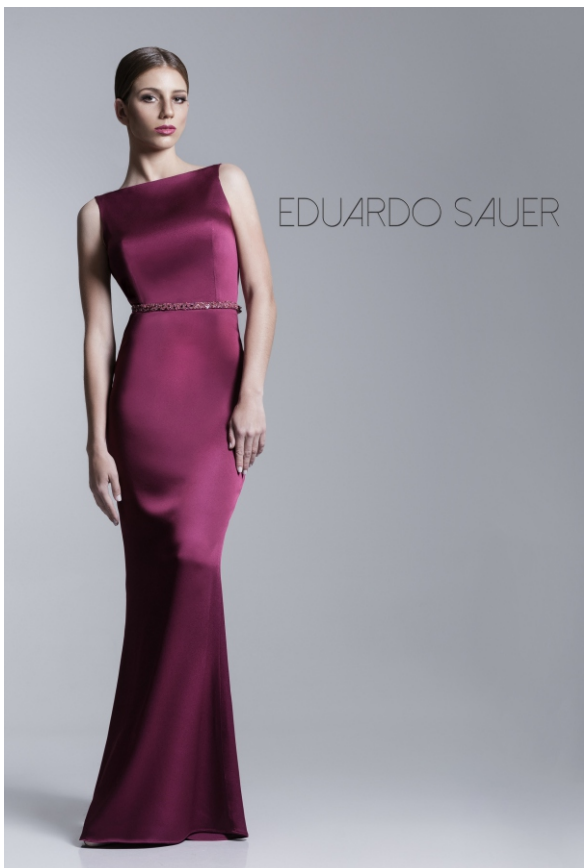

ANNEXE

MODELS

NATÁLIA SERINI

ALTURA 1.70 | BUSTO 87 | CINTURA 61 | QUADRIL 91 | SAPATO 35 | CABELOS RUIVOS | OLHOS CASTANHOS
HEIGHT 5'7" | BUST 34.3" | WAIST 24" | HIP 35.8" | SHOE 6.5 | HAIR RED | EYES BROWN

ANNEXE

MODELS

Comfortflex

NATÁLIA SERINI

ALTURA 1.70 | BUSTO 87 | CINTURA 61 | QUADRIL 91 | SAPATO 35 | CABELOS RUIVOS | OLHOS CASTANHOS
HEIGHT 5'7" | BUST 34.3" | WAIST 24" | HIP 35.8" | SHOE 6.5 | HAIR RED | EYES BROWN