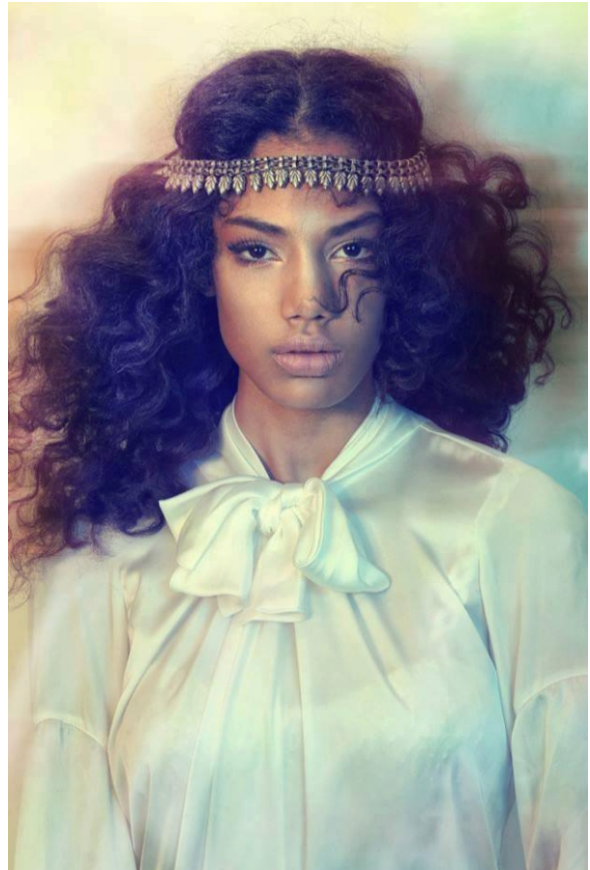

ANNEXE

MODELS

BRUNA LUTZ

ALTURA 1.80 | BUSTO 85 | CINTURA 58 | QUADRIL 88 | SAPATO 39 | CABELOS CASTANHOS | OLHOS CASTANHOS
HEIGHT 5'11" | BUST 33.5" | WAIST 22.8" | HIPS 34.6" | HAIR BROWN | EYES BROWN

ANNEXE

MODELS

BRUNA LUTZ

ALTURA 1.80 | BUSTO 85 | CINTURA 58 | QUADRIL 88 | SAPATO 39 | CABELOS CASTANHOS | OLHOS CASTANHOS
HEIGHT 5'11" | BUST 33.5" | WAIST 22.8" | HIPS 34.6" | HAIR BROWN | EYES BROWN

ANNEXE

MODELS