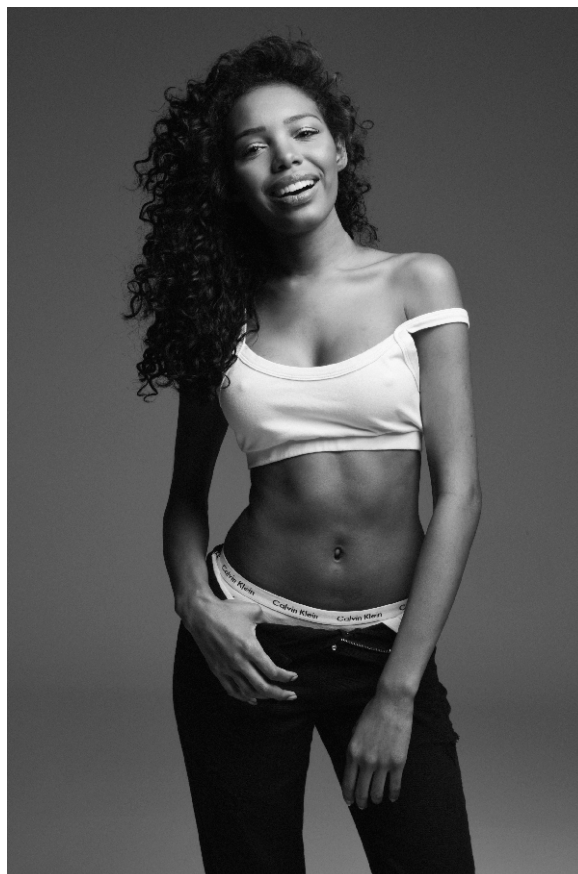

ANNEXE

MODELS

JENNYFER MATOS

ALTURA 1.73 | BUSTO 85 | CINTURA 58 | QUADRIL 94 | SAPATO 36 | CABELOS CASTANHOS | OLHOS CASTANHOS
HEIGHT 5'8" | BUST 33.5" | WAIST 22.8" | HIP 37" | SHOE 7.5 | HAIR BROWN | EYES BROWN