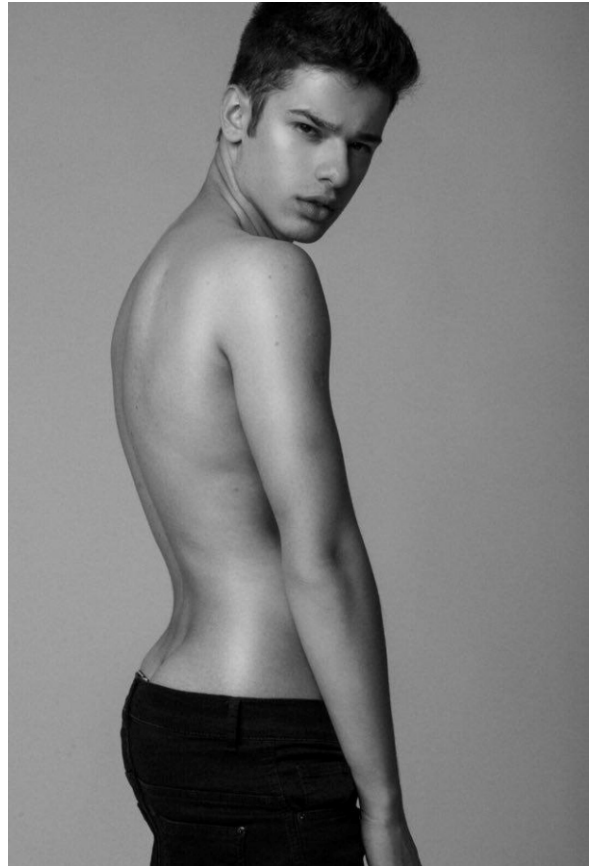

ANNEXE

MODELS

NERI MATTOS

ALTURA 1.80 | TÓRAX 91 | MANEQUIM 38 | SAPATO 40 | CABELOS CASTANHOS | OLHOS CASTANHOS
HEIGHT 5'11" | CHEST 35.8" | SIZE S | SHOE 8.5 | HAIR BROWN | EYES BROWN

ANNEXE

MODELS

NERI MATTOS

ALTURA 1.80 | TÓRAX 91 | MANEQUIM 38 | SAPATO 40 | CABELOS CASTANHOS | OLHOS CASTANHOS
HEIGHT 5'11" | CHEST 35.8" | SIZE S | SHOE 8.5 | HAIR BROWN | EYES BROWN

ANNEXE

MODELS

NERI MATTOS

ALTURA 1.80 | TÓRAX 91 | MANEQUIM 38 | SAPATO 40 | CABELOS CASTANHOS | OLHOS CASTANHOS
HEIGHT 5'11" | CHEST 35.8" | SIZE S | SHOE 8.5 | HAIR BROWN | EYES BROWN