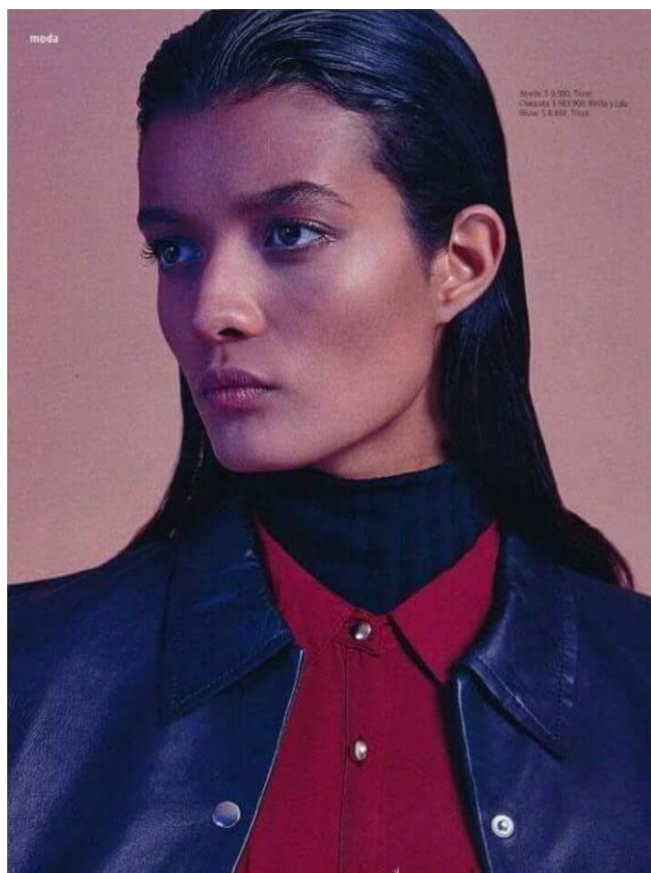

ANNEXE

MODELS

MAYÃ VIEIRA

ALTURA 1.80 | BUSTO 80 | CINTURA 63 | QUADRIL 89 | SAPATO 38 | CABELOS CASTANHOS | OLHOS CASTANHOS
HEIGHT 5'11" | BUST 31.5" | WAIST 24.8" | HIPS 35" | SHOES 9 | HAIR BROWN | EYES BROWN