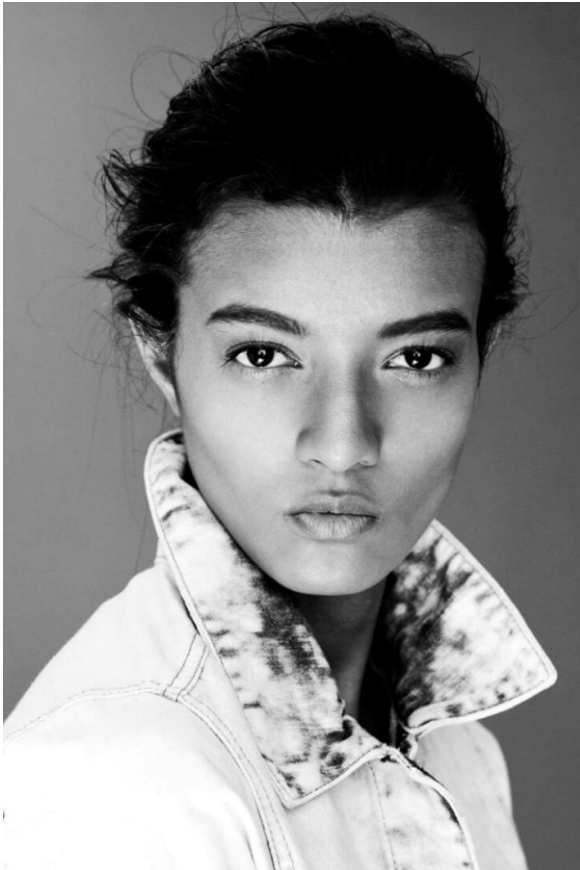

ANNEXE

MODELS

MAYÃ VIEIRA

ALTURA 1.80 | BUSTO 80 | CINTURA 63 | QUADRIL 89 | SAPATO 38 | CABELOS CASTANHOS | OLHOS CASTANHOS
HEIGHT 5'11" | BUST 31.5" | WAIST 24.8" | HIPS 35" | SHOES 9 | HAIR BROWN | EYES BROWN