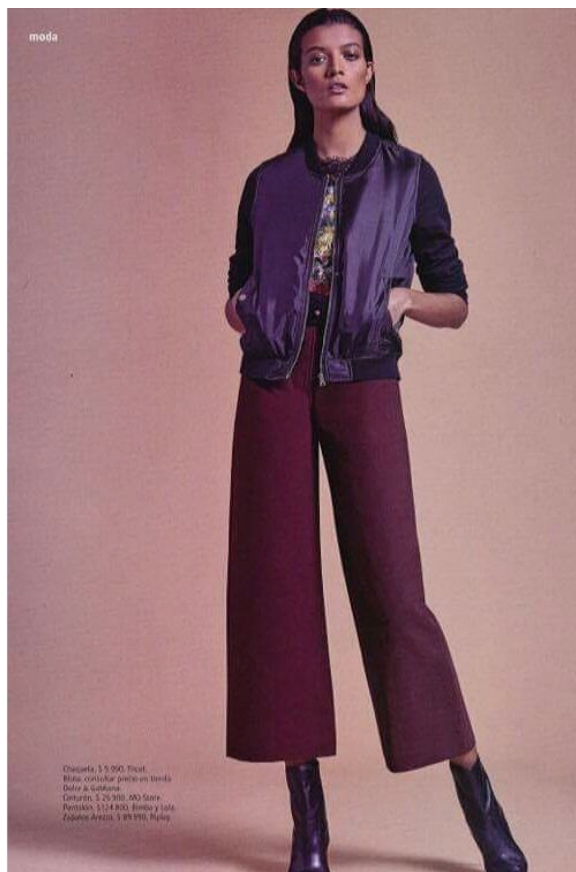

ANNEXE

MODELS

MAYÃ VIEIRA

ALTURA 1.80 | BUSTO 80 | CINTURA 63 | QUADRIL 89 | SAPATO 38 | CABELOS CASTANHOS | OLHOS CASTANHOS
HEIGHT 5'11" | BUST 31.5" | WAIST 24.8" | HIPS 35" | SHOES 9 | HAIR BROWN | EYES BROWN