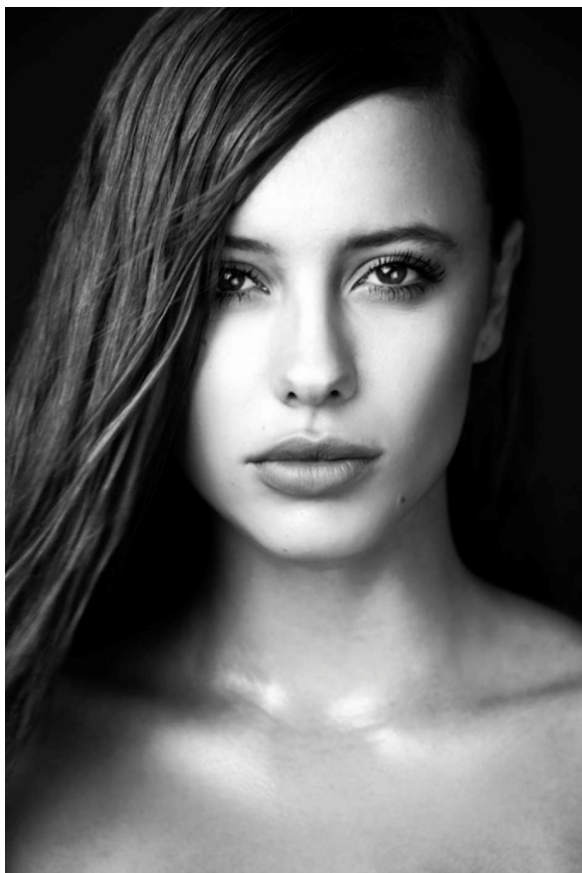

ANNEXE

MODELS

NATHÁLIA PAULON

ALTURA 1.75 | BUSTO 82 | CINTURA 63 | QUADRIL 92 | SAPATO 38 | CABELOS LOIROS | OLHOS CASTANHOS
HEIGHT 5'9" | BUST 32.3" | WAIST 24.8" | HIPS 36.2" | SHOES 9 | HAIR BLONDE | EYES BROWN