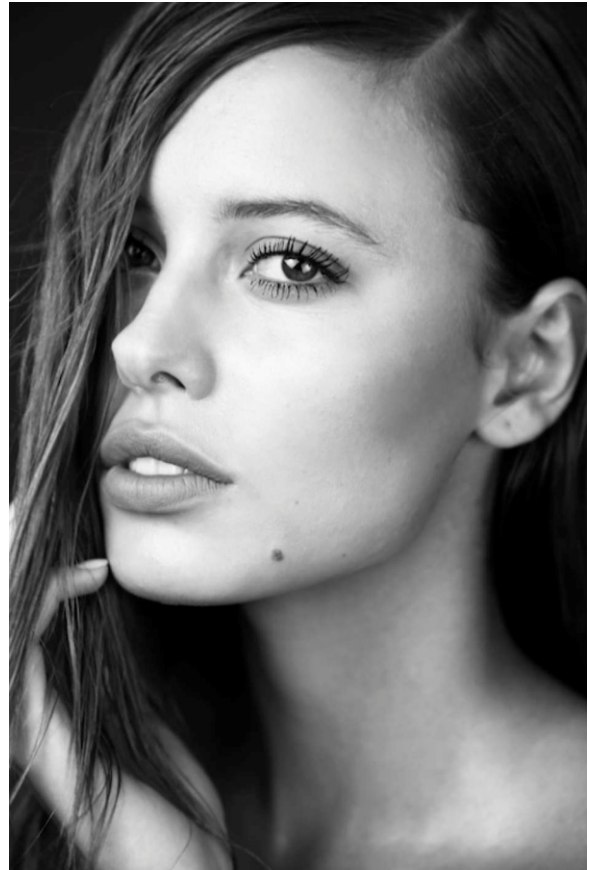

ANNEXE

MODELS

NATHÁLIA PAULON

ALTURA 1.75 | BUSTO 82 | CINTURA 63 | QUADRIL 92 | SAPATO 38 | CABELOS LOIROS | OLHOS CASTANHOS
HEIGHT 5'9" | BUST 32.3" | WAIST 24.8" | HIPS 36.2" | SHOES 9 | HAIR BLONDE | EYES BROWN