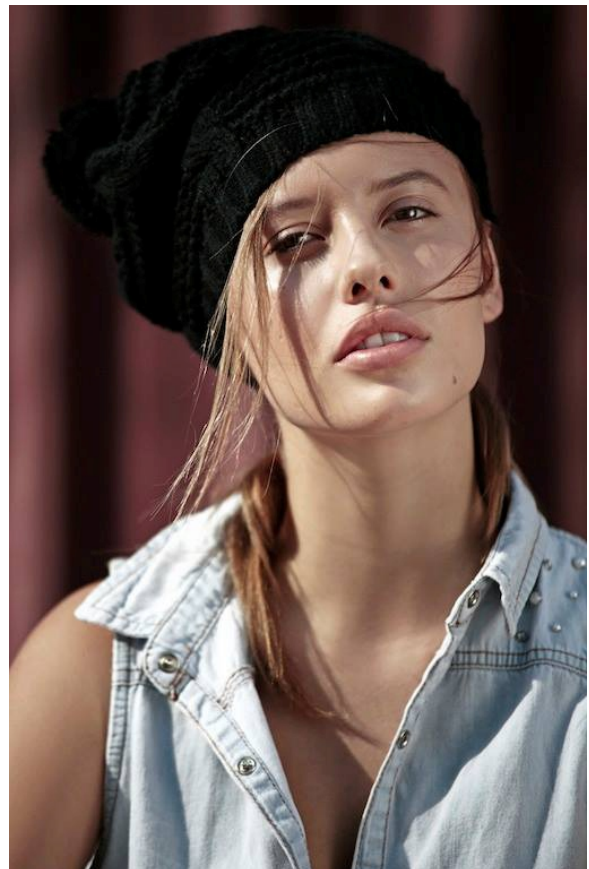

ANNEXE

MODELS

NATHÁLIA PAULON

ALTURA 1.75 | BUSTO 82 | CINTURA 63 | QUADRIL 92 | SAPATO 38 | CABELOS LOIROS | OLHOS CASTANHOS
HEIGHT 5'9" | BUST 32.3" | WAIST 24.8" | HIPS 36.2" | SHOES 9 | HAIR BLONDE | EYES BROWN