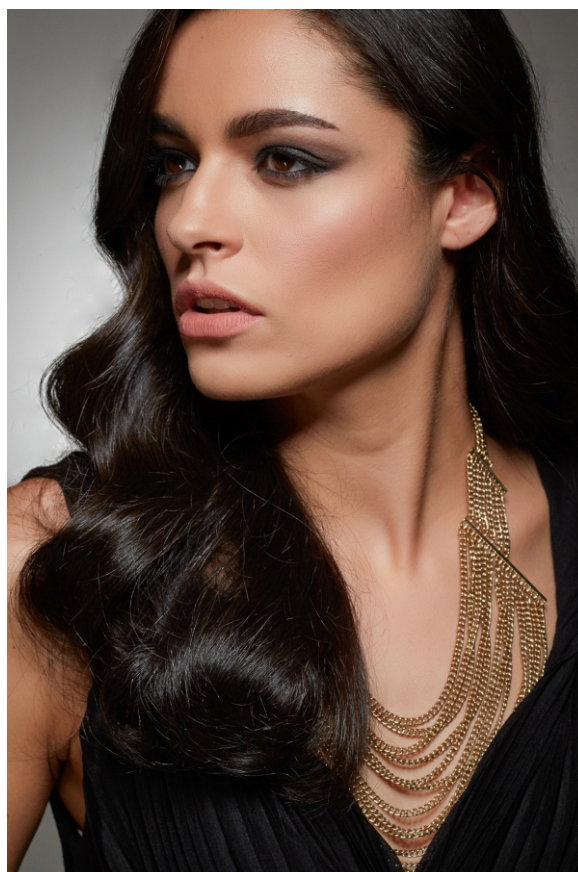

ANNEXE

MODELS

NICOLE QUEIROZ

ALTURA 1.74 | BUSTO 85 | CINTURA 65 | QUADRIL 90 | SAPATO 37 | CABELOS CASTANHOS | OLHOS CASTANHOS
HEIGHT 5'8.5" | BUST 33.5" | WAIST 25.6" | HIPS 35.4" | SHOES 8.5 | HAIR BROWN | EYES BROWN