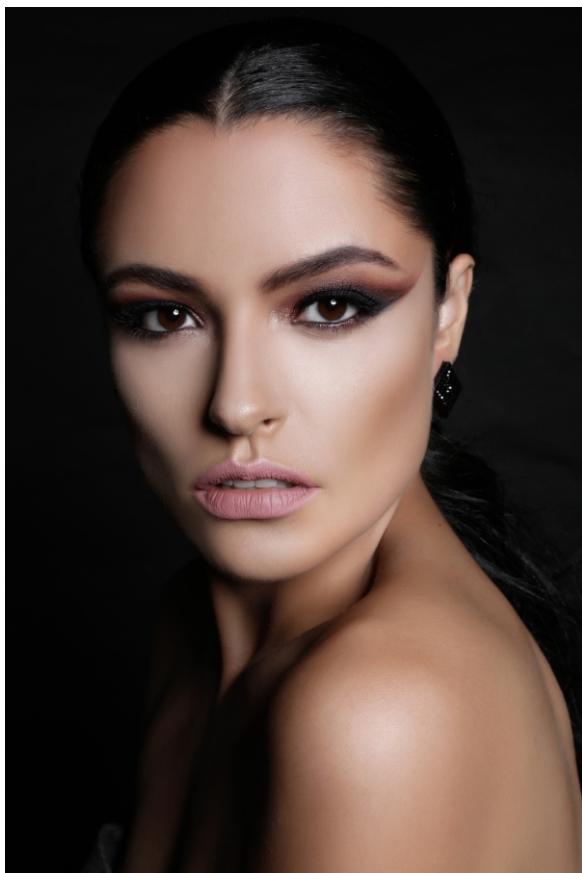

## NICOLE QUEIROZ

ALTURA 1.74 | BUSTO 85 | CINTURA 65 | QUADRIL 90 | SAPATO 37 | CABELOS CASTANHOS | OLHOS CASTANHOS  
HEIGHT 5'8.5" | BUST 33.5" | WAIST 25.6" | HIPS 35.4" | SHOES 8.5 | HAIR BROWN | EYES BROWN