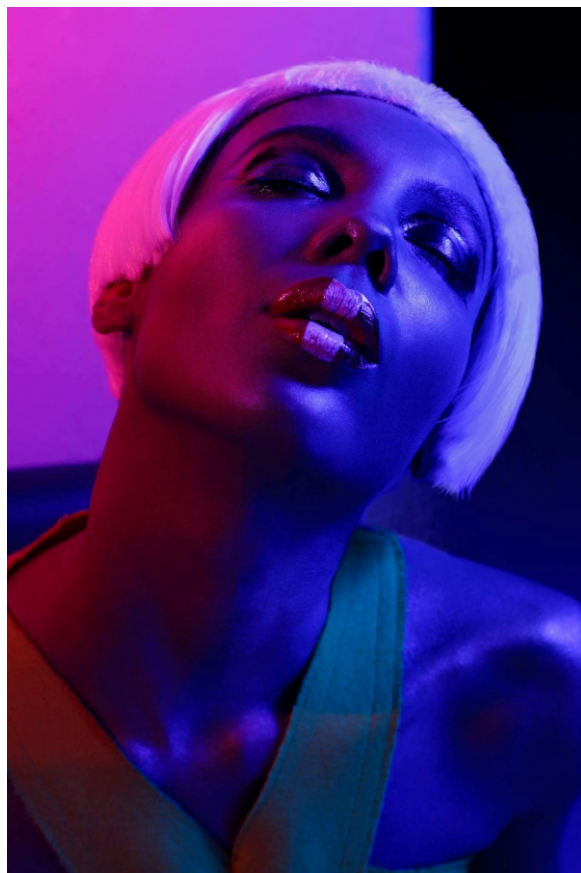

ANNEXE

MODELS

TALITA BRUZZI

ALTURA 1.80 | BUSTO 84 | CINTURA 62 | QUADRIL 88 | SAPATO 38 | CABELOS CASTANHOS | OLHOS CASTANHOS
HEIGHT 5'11" | BUST 33.1" | WAIST 24.4" | HIPS 34.6" | HAIR BROWN | EYES BROWN