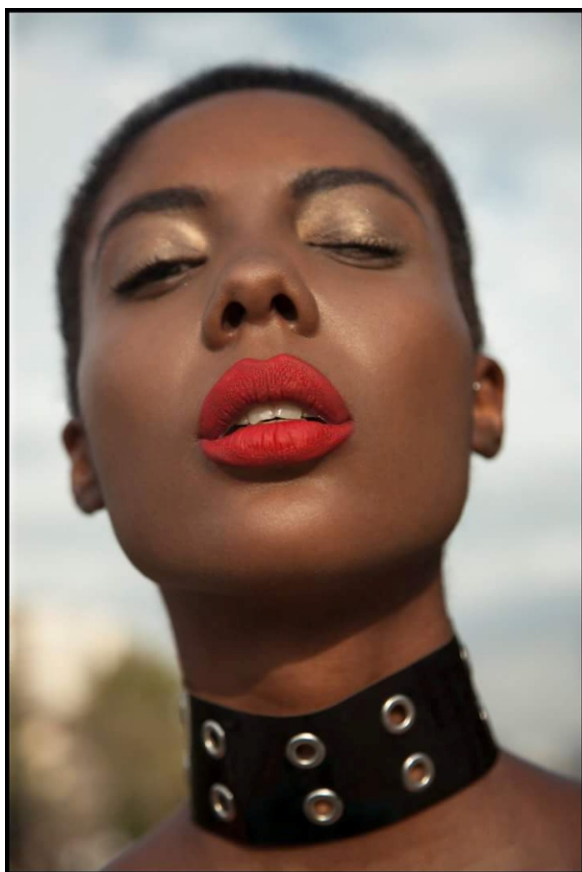

ANNEXE

MODELS

TALITA BRUZZI

ALTURA 1.80 | BUSTO 84 | CINTURA 62 | QUADRIL 88 | SAPATO 38 | CABELOS CASTANHOS | OLHOS CASTANHOS
HEIGHT 5'11" | BUST 33.1" | WAIST 24.4" | HIPS 34.6" | HAIR BROWN | EYES BROWN