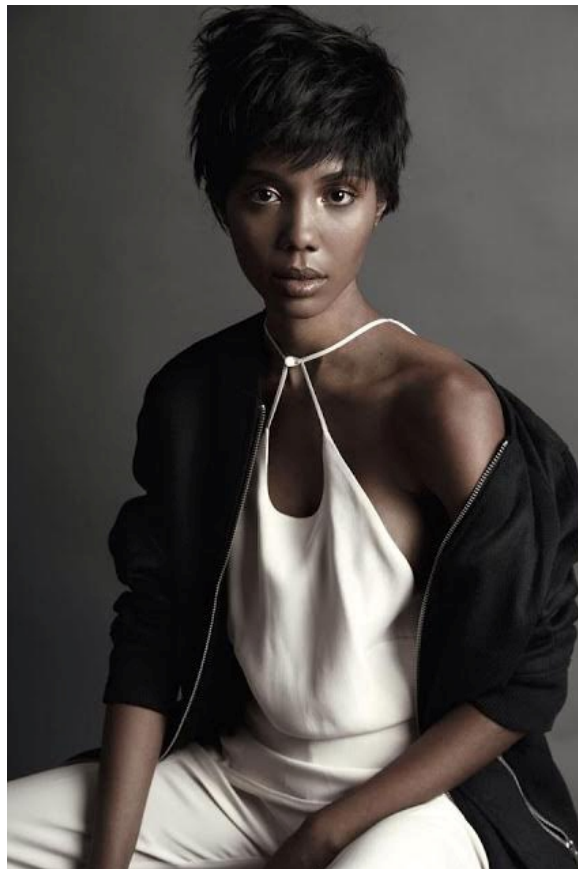

ANNEXE

MODELS

TALITA BRUZZI

ALTURA 1.80 | BUSTO 84 | CINTURA 62 | QUADRIL 88 | SAPATO 38 | CABELOS CASTANHOS | OLHOS CASTANHOS
HEIGHT 5'11" | BUST 33.1" | WAIST 24.4" | HIPS 34.6" | HAIR BROWN | EYES BROWN