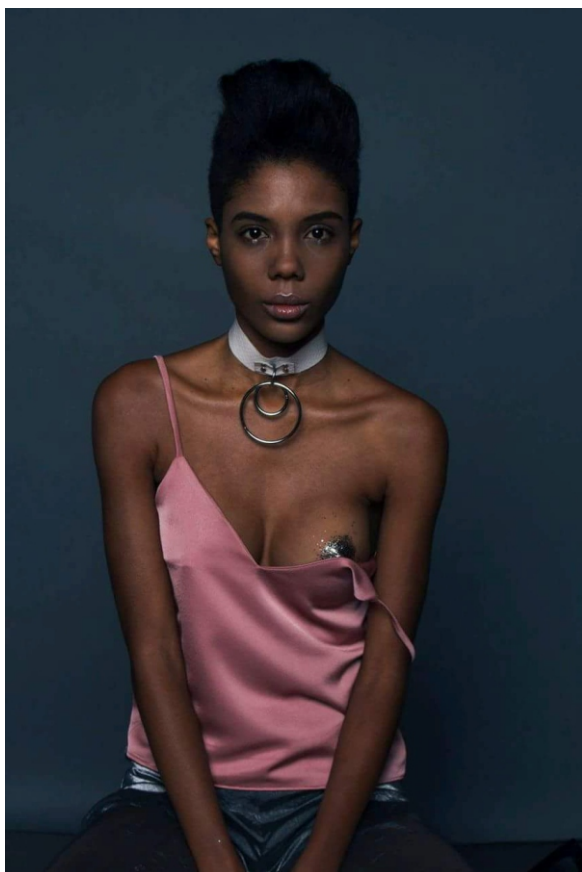

ANNEXE

MODELS

TALITA BRUZZI

ALTURA 1.80 | BUSTO 84 | CINTURA 62 | QUADRIL 88 | SAPATO 38 | CABELOS CASTANHOS | OLHOS CASTANHOS
HEIGHT 5'11" | BUST 33.1" | WAIST 24.4" | HIPS 34.6" | HAIR BROWN | EYES BROWN