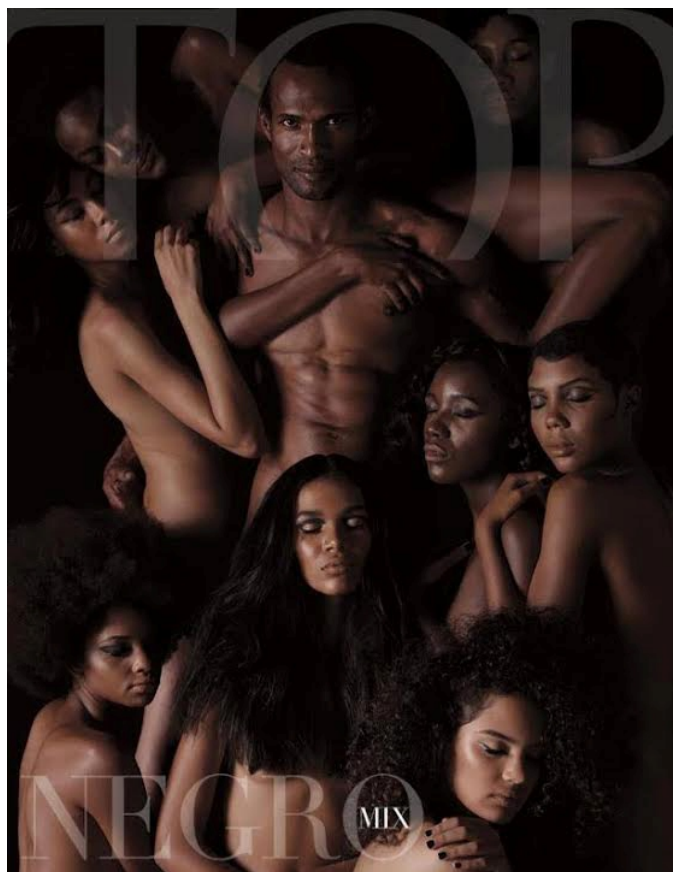

ANNEXE

MODELS

TALITA BRUZZI

ALTURA 1.80 | BUSTO 84 | CINTURA 62 | QUADRIL 88 | SAPATO 38 | CABELOS CASTANHOS | OLHOS CASTANHOS
HEIGHT 5'11" | BUST 33.1" | WAIST 24.4" | HIPS 34.6" | HAIR BROWN | EYES BROWN