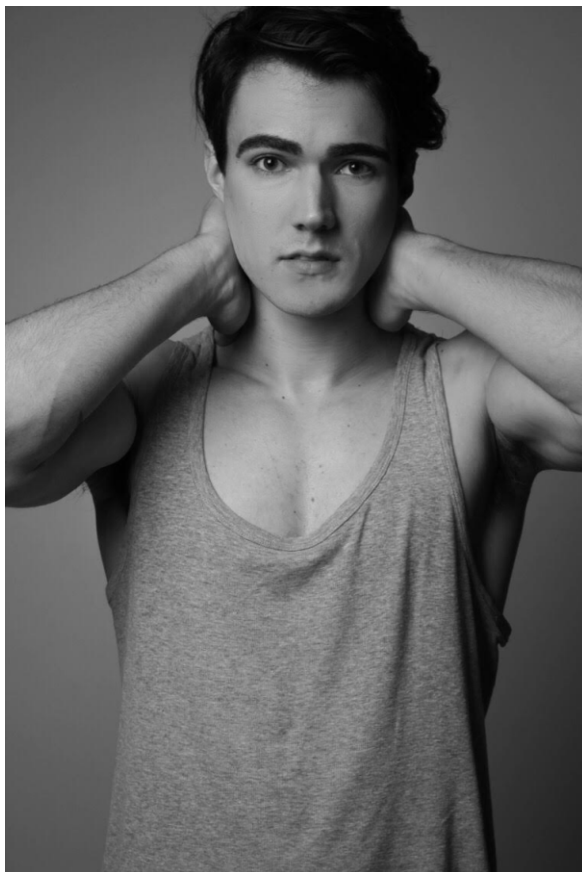

ANNEXE

MODELS

GABRIEL WEIMER

ALTURA 1.89 | TÓRAX 99 | MANEQUIM 42 | SAPATO 43 | CABELOS CASTANHOS | OLHOS VERDES
HEIGHT 6'2,5" | CHEST 39" | SIZE L | SHOE 11.5 | HAIR BROWN | EYES GREEN