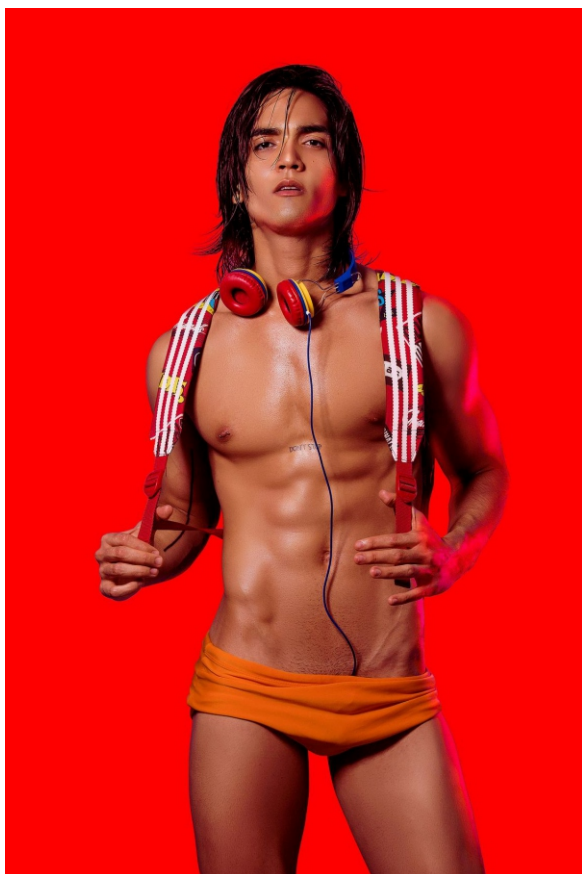

ANNEXE

MODELS

GIL TATZU

ALTURA 1.87 | TÓRAX 95 | MANEQUIM 40 | SAPATO 43 | CABELOS CASTANHOS | OLHOS CASTANHOS
HEIGHT 6'1.5" | CHEST 37.4" | SIZE S | SHOE 11.5 | HAIR BROWN | EYES BROWN