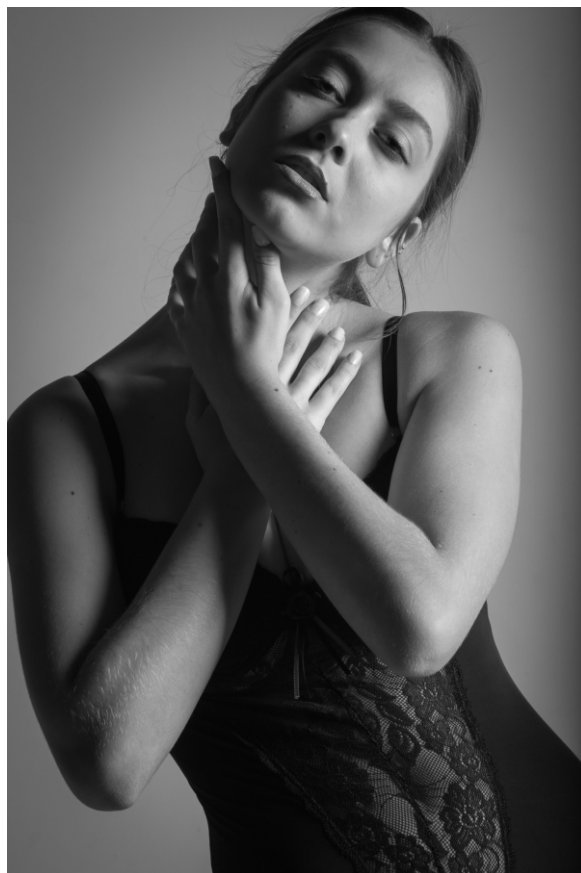

ANNEXE

MODELS

PAULA LIMA

ALTURA 1.72 | BUSTO 90 | CINTURA 63 | QUADRIL 93 | SAPATO 37 | CABELOS CASTANHOS | OLHOS CASTANHO ESVERDEADOS
HEIGHT 57.75" | BUST 35.4" | WAIST 24.8" | HIPS 36.6" | HAIR BROWN | EYES GREENISH-BROWN

ANNEXE

MODELS

PAULA LIMA

ALTURA 1.72 | BUSTO 90 | CINTURA 63 | QUADRIL 93 | SAPATO 37 | CABELOS CASTANHOS | OLHOS CASTANHO ESVERDEADOS
HEIGHT 5'7.75" | BUST 35.4" | WAIST 24.8" | HIPS 36.6" | HAIR BROWN | EYES GREENISH-BROWN