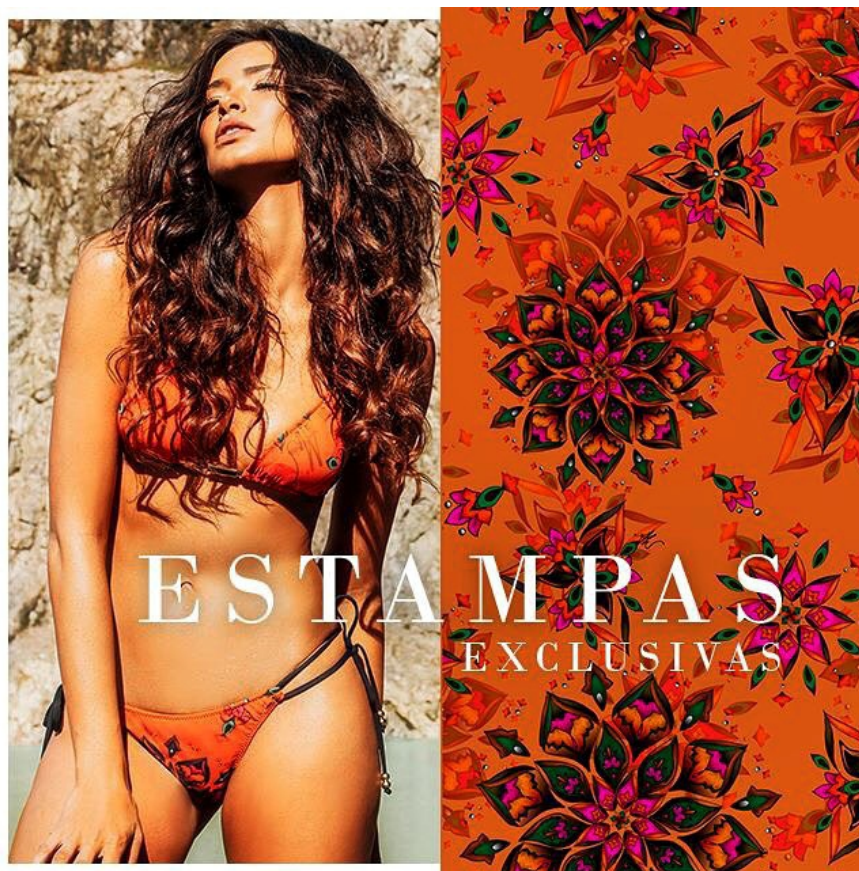

ANNEXE

MODELS

CAROLINA GONÇALVES

ALTURA 1.75 | BUSTO 88 | CINTURA 67 | QUADRIL 95 | SAPATO 38 | CABELOS CASTANHOS | OLHOS CASTANHOS
HEIGHT 5'9" | BUST 34.6" | WAIST 26.4" | HIPS 37.4" | SHOES 9 | HAIR BROWN | EYES BROWN