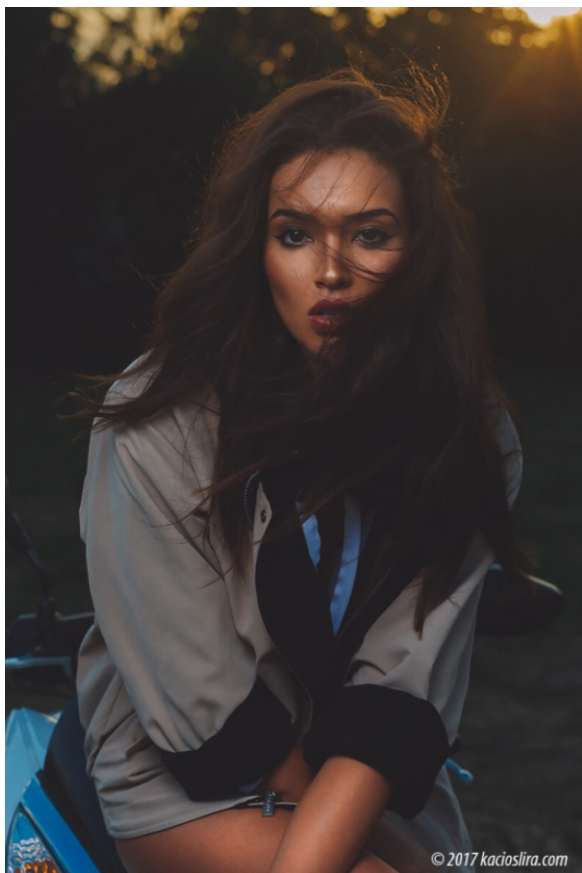

ANNEXE

MODELS

CAROLINA GONÇALVES

ALTURA 1.75 | BUSTO 88 | CINTURA 67 | QUADRIL 95 | SAPATO 38 | CABELOS CASTANHOS | OLHOS CASTANHOS
HEIGHT 5'9" | BUST 34.6" | WAIST 26.4" | HIPS 37.4" | SHOES 9 | HAIR BROWN | EYES BROWN