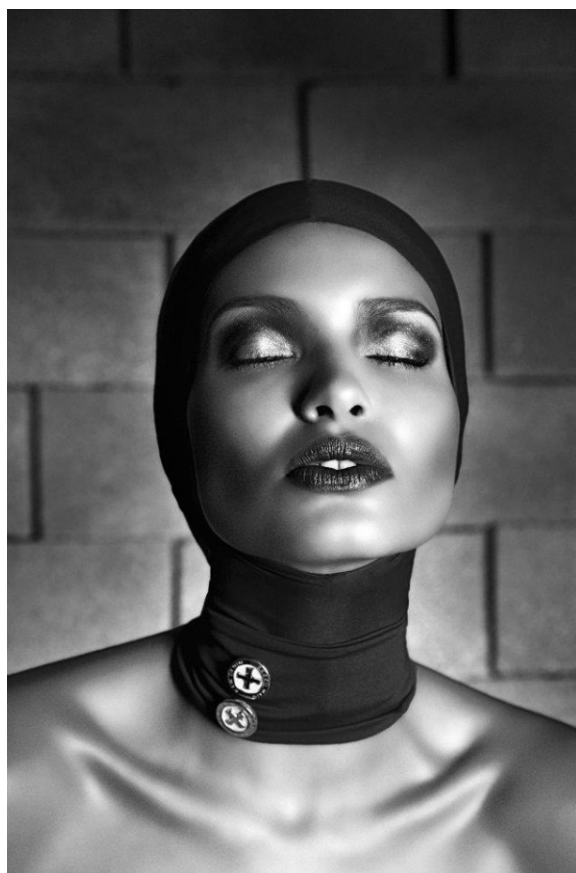

ANNEXE

MODELS

CAROLINA GONÇALVES

ALTURA 1.75 | BUSTO 88 | CINTURA 67 | QUADRIL 95 | SAPATO 38 | CABELOS CASTANHOS | OLHOS CASTANHOS
HEIGHT 5'9" | BUST 34.6" | WAIST 26.4" | HIPS 37.4" | SHOES 9 | HAIR BROWN | EYES BROWN