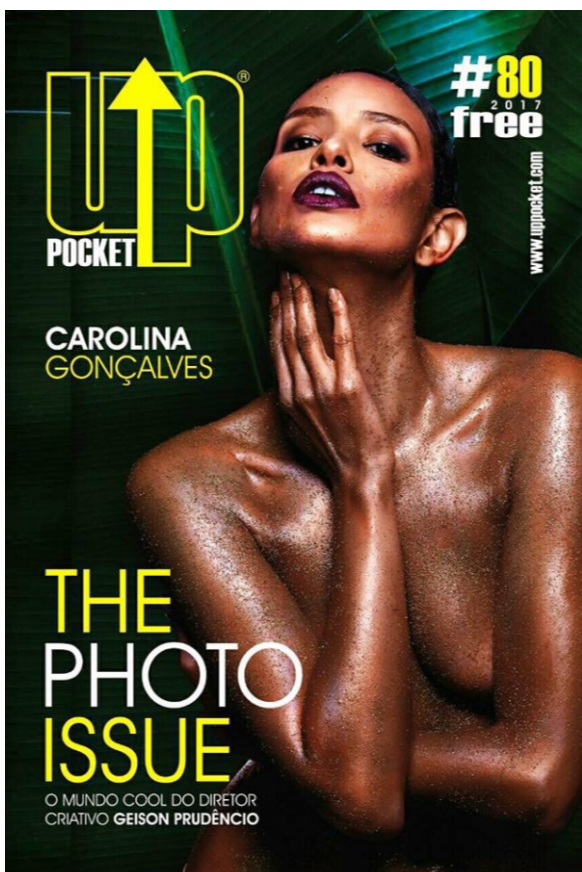

ANNEXE

MODELS

CAROLINA GONÇALVES

ALTURA 1.75 | BUSTO 88 | CINTURA 67 | QUADRIL 95 | SAPATO 38 | CABELOS CASTANHOS | OLHOS CASTANHOS
HEIGHT 5'9" | BUST 34.6" | WAIST 26.4" | HIPS 37.4" | SHOES 9 | HAIR BROWN | EYES BROWN