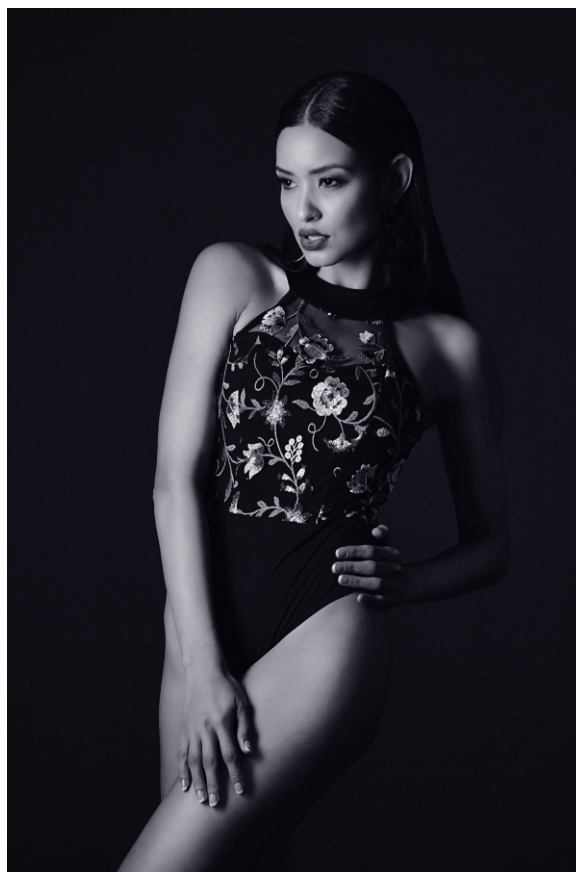

ANNEXE

MODELS

CAROLINA GONÇALVES

ALTURA 1.75 | BUSTO 88 | CINTURA 67 | QUADRIL 95 | SAPATO 38 | CABELOS CASTANHOS | OLHOS CASTANHOS
HEIGHT 5'9" | BUST 34.6" | WAIST 26.4" | HIPS 37.4" | SHOES 9 | HAIR BROWN | EYES BROWN