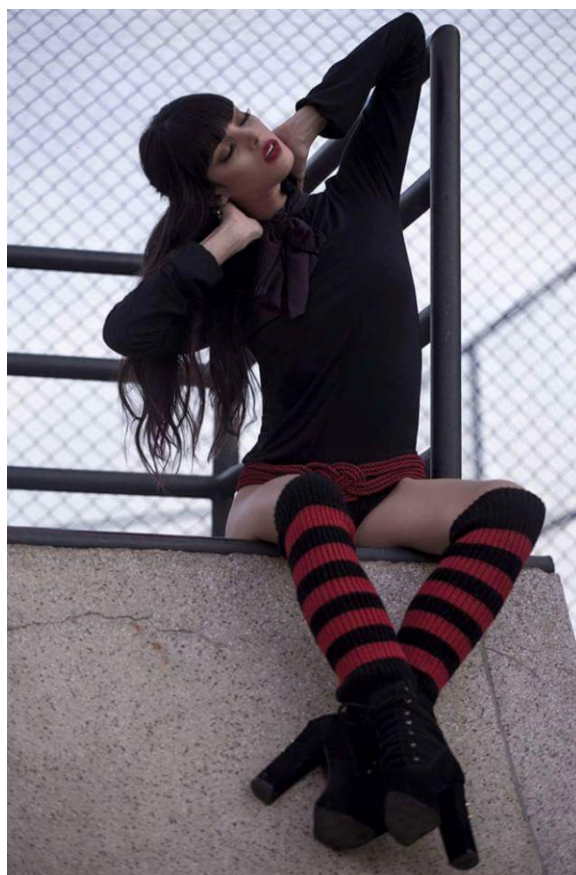

ANNEXE

MODELS

INGRID RUANNE

ALTURA 1.73 | BUSTO 86 | CINTURA 62 | QUADRIL 88 | SAPATO 38 | CABELOS PRETOS | OLHOS CASTANHOS
HEIGHT 5'8" | BUST 33.9" | WAIST 24.4" | HIPS 34.6" | SHOES 9 | HAIR BLACK | EYES BROWN