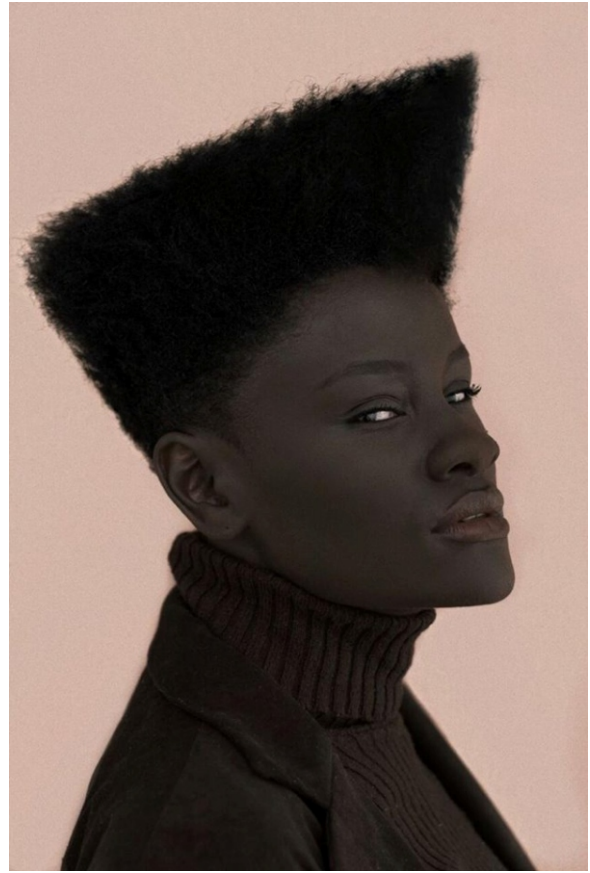

ANNEXE

MODELS