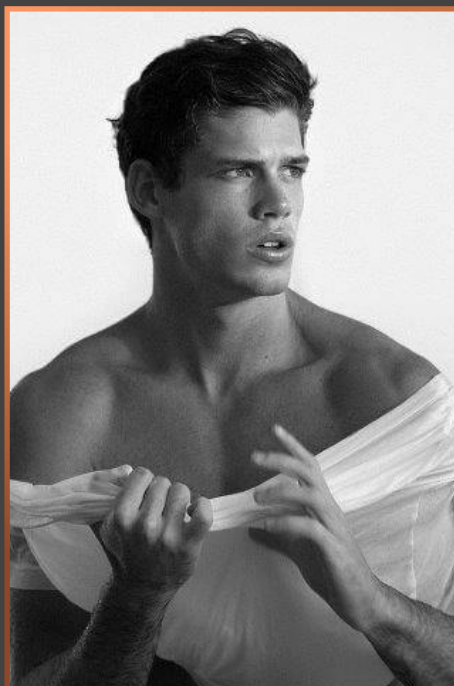

GABRIEL L.

DIRECT BOOKING/
RIO DE JANEIRO

ALTURA	1.83
TÓRAX	98
MANEQUIM	40
SAPATO	42
CABELOS	CASTANHOS
OLHOS	VERDES

ANNEXE
MODELS