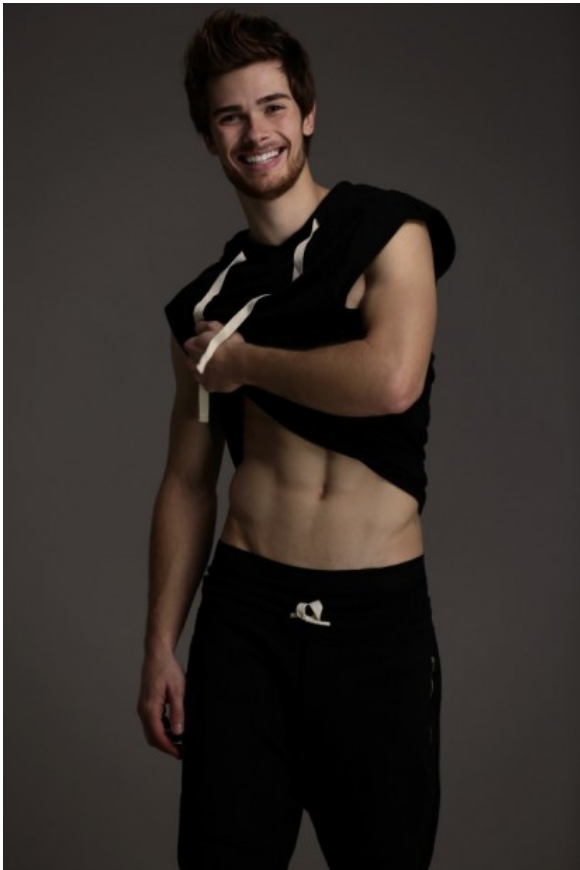

ANNEXE

MODELS

EMERSON B.

ALTURA 1.83 | TÓRAX 92 | MANEQUIM 38 | SAPATO 40 | CABELOS RUIVOS | OLHOS CASTANHOS

ANNEXE

MODELS

EMERSON B.

ALTURA 1.83 | TÓRAX 92 | MANEQUIM 38 | SAPATO 40 | CABELOS RUIVOS | OLHOS CASTANHOS

ANNEXE

MODELS

EMERSON B.

ALTURA 1.83 | TÓRAX 92 | MANEQUIM 38 | SAPATO 40 | CABELOS RUIVOS | OLHOS CASTANHOS