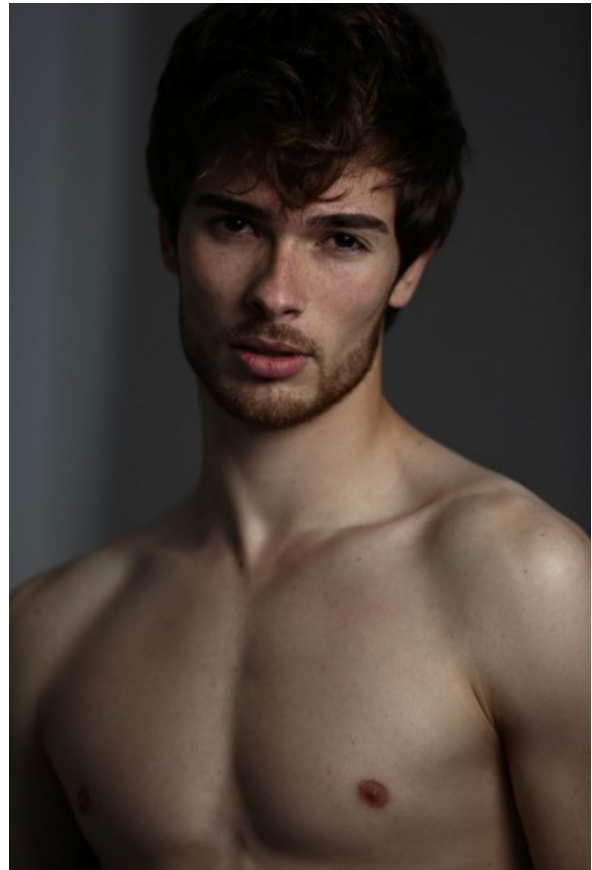

ANNEXE

MODELS

EMERSON B.

ALTURA 1.83 | TÓRAX 92 | MANEQUIM 38 | SAPATO 40 | CABELOS RUIVOS | OLHOS CASTANHOS

ANNEXE

MODELS

EMERSON B.

ALTURA 1.83 | TÓRAX 92 | MANEQUIM 38 | SAPATO 40 | CABELOS RUIVOS | OLHOS CASTANHOS

ANNEXE

MODELS

EMERSON B.

ALTURA 1.83 | TÓRAX 92 | MANEQUIM 38 | SAPATO 40 | CABELOS RUIVOS | OLHOS CASTANHOS