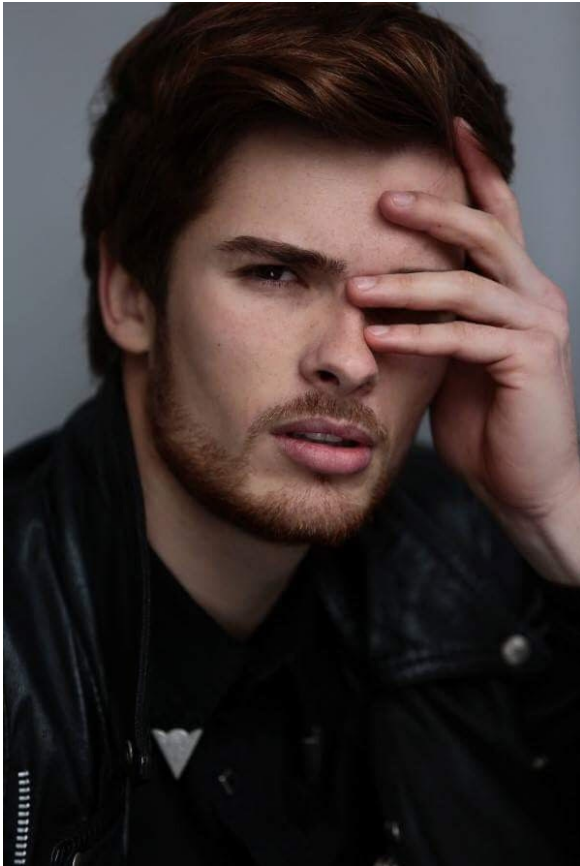

ANNEXE

MODELS

EMERSON B.

ALTURA 1.83 | TÓRAX 92 | MANEQUIM 38 | SAPATO 40 | CABELOS RUIVOS | OLHOS CASTANHOS

ANNEXE

MODELS

EMERSON B.

ALTURA 1.83 | TÓRAX 92 | MANEQUIM 38 | SAPATO 40 | CABELOS RUIVOS | OLHOS CASTANHOS

ANNEXE

MODELS

EMERSON B.

ALTURA 1.83 | TÓRAX 92 | MANEQUIM 38 | SAPATO 40 | CABELOS RUIVOS | OLHOS CASTANHOS