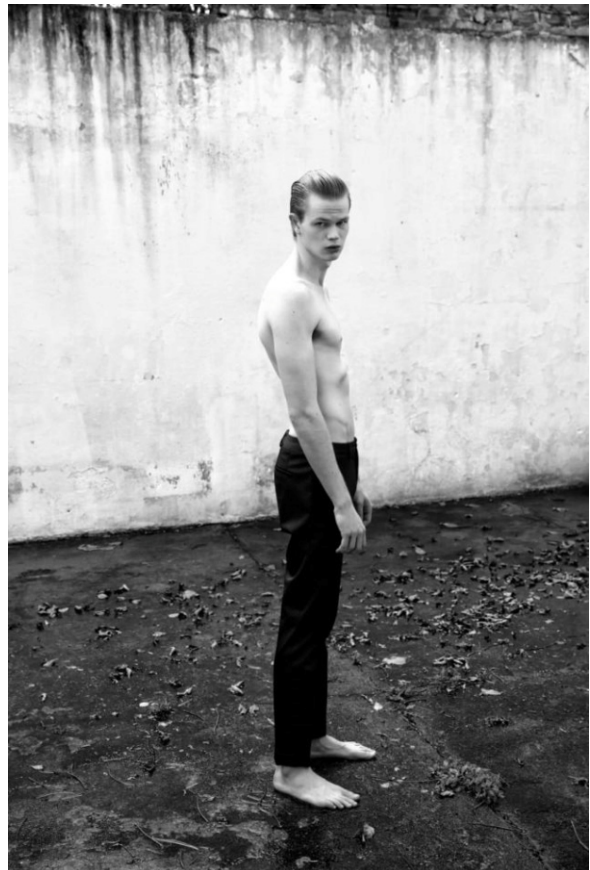

# ANNEXE

MODELS

GEAN F.

ALTURA 1.90 | MANEQUIM 40 | SAPATO 43 | CABELOS LOIROS | OLHOS AZUIS