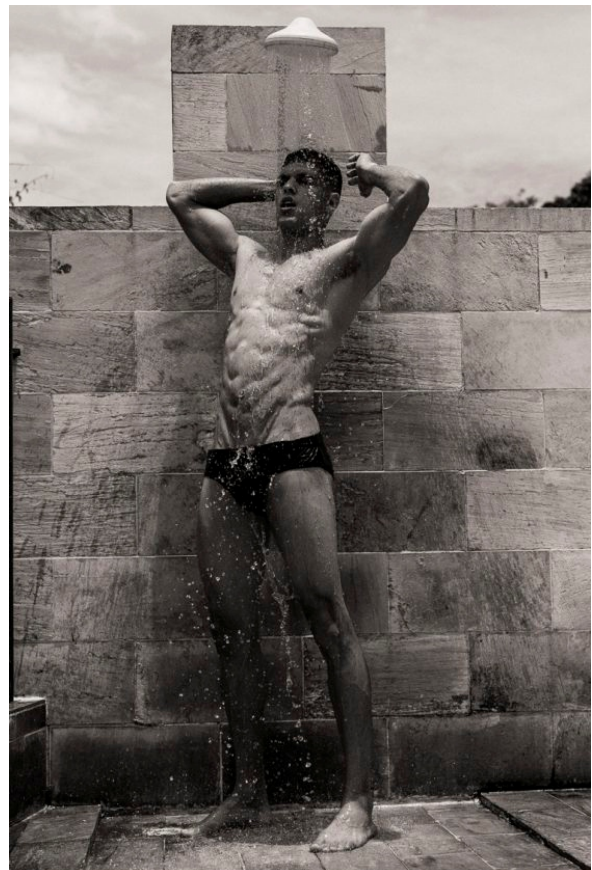

ANNEXE

MODELS

DIRECT BOOKING/
RIO DE JANEIRO

GUILHERME B.

ALTURA 1.87 | TÓRAX 99 | MANEQUIM 40 | SAPATO 42 | CABELOS CASTANHOS | OLHOS VERDES