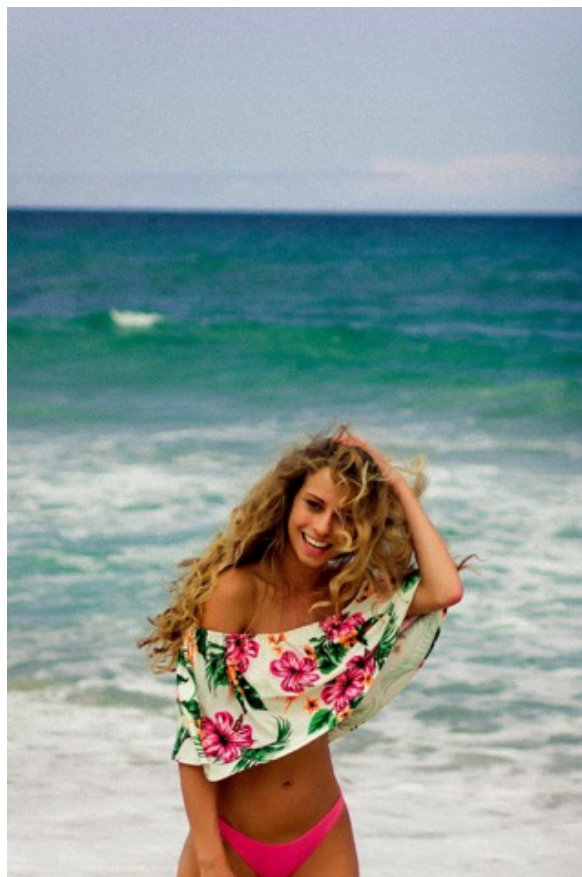

ANNEXE

MODELS

ISADORA K.

ALTURA 1.65 | BUSTO 86 | CINTURA 62 | QUADRIL 90 | SAPATO 35 | CABELOS LOIROS | OLHOS AZUIS

ANNEXE

MODELS

ISADORA K.

ALTURA 1.65 | BUSTO 86 | CINTURA 62 | QUADRIL 90 | SAPATO 35 | CABELOS LOIROS | OLHOS AZUIS

ANNEXE

MODELS

ISADORA K.

ALTURA 1.65 | BUSTO 86 | CINTURA 62 | QUADRIL 90 | SAPATO 35 | CABELOS LOIROS | OLHOS AZUIS