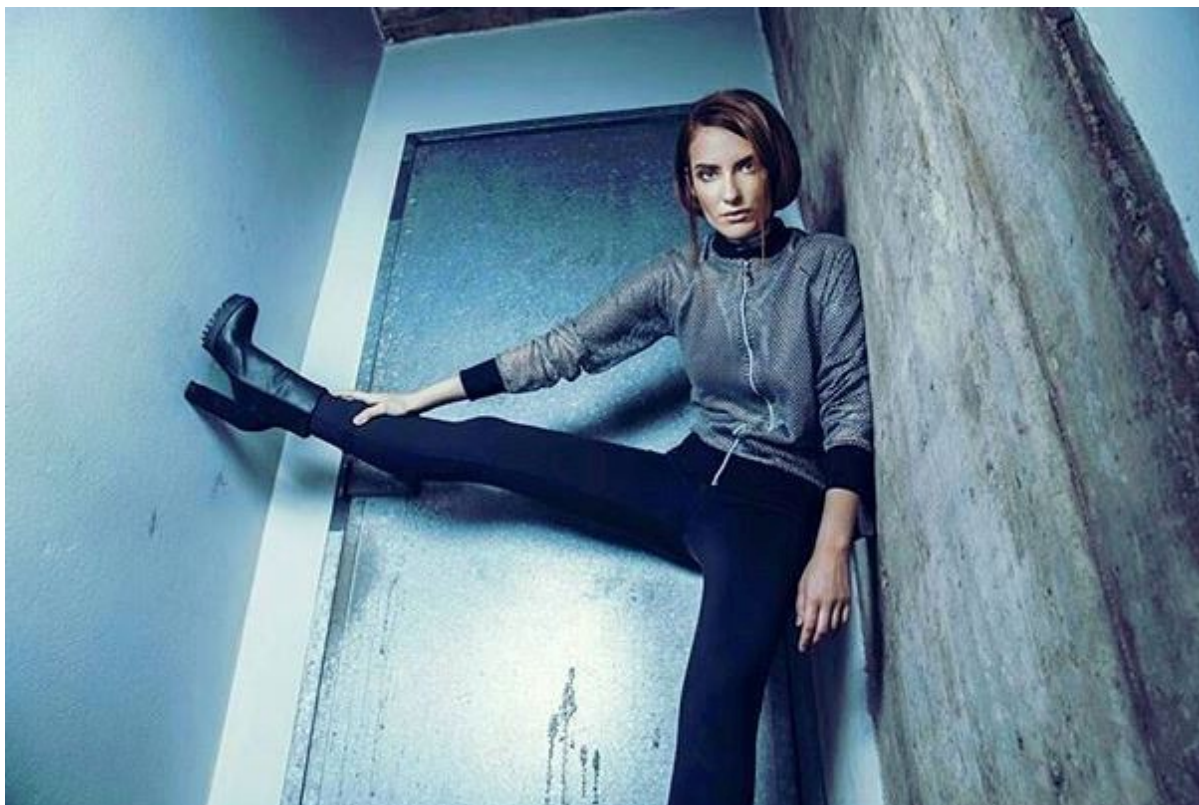

ANNEXE

MODELS

DIRECT BOOKING/
SANTA CATARINA

LARA M.

ALTURA 1.68 | BUSTO 82 | CINTURA 60 | QUADRIL 92 | SAPATO 37 | CABELOS RUIVOS | OLHOS AZUIS