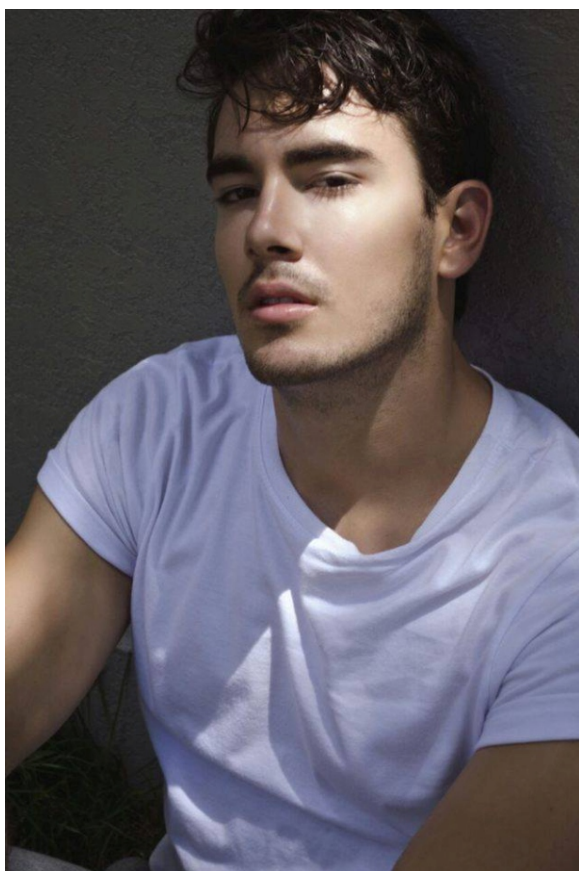

## NICOLAS DAPPER

ALTURA 1.84 | TÓRAX 101 | MANEQUIM 40 | SAPATO 42 | CABELOS CASTANHOS | OLHOS CASTANHOS  
HEIGHT 6'0.5" | CHEST 39.8" | SIZE M | SHOE 10.5 | HAIR BROWN | EYES BROWN