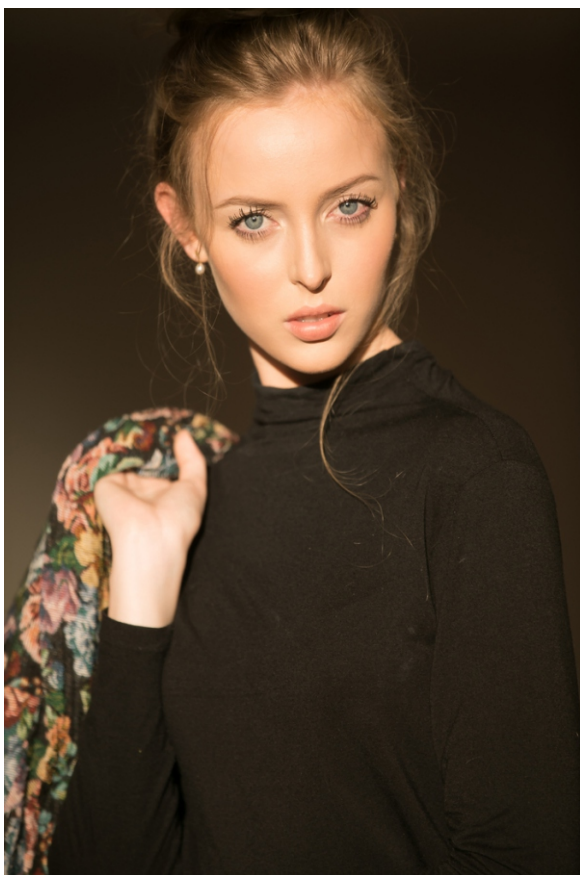

ANNEXE

MODELS

FERNANDA G.

ALTURA 1.74 | BUSTO 76 | CINTURA 58 | QUADRIL 93 | SAPATO 35-36 | CABELOS LOIROS | OLHOS AZUIS

ANNEXE

MODELS

FERNANDA G.

ALTURA 1.74 | BUSTO 76 | CINTURA 58 | QUADRIL 93 | SAPATO 35-36 | CABELOS LOIROS | OLHOS AZUIS