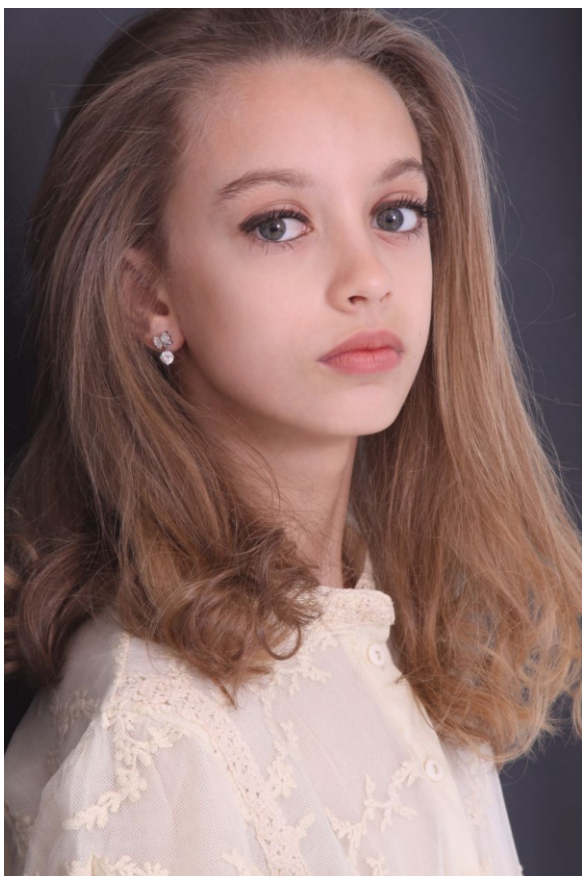

ANNEXE

MODELS

HELENA W.

ALTURA 1.62 | BUSTO 68 | CINTURA 57 | QUADRIL 76 | MANEQUIM 12-14 | SAPATO 35 | CABELOS LOIROS | OLHOS VERDES

ANNEXE

MODELS

HELENA W.

ALTURA 1.62 | BUSTO 68 | CINTURA 57 | QUADRIL 76 | MANEQUIM 12-14 | SAPATO 35 | CABELOS LOIROS | OLHOS VERDES

ANNEXE

MODELS

HELENA W.

ALTURA 1.62 | BUSTO 68 | CINTURA 57 | QUADRIL 76 | MANEQUIM 12-14 | SAPATO 35 | CABELOS LOIROS | OLHOS VERDES